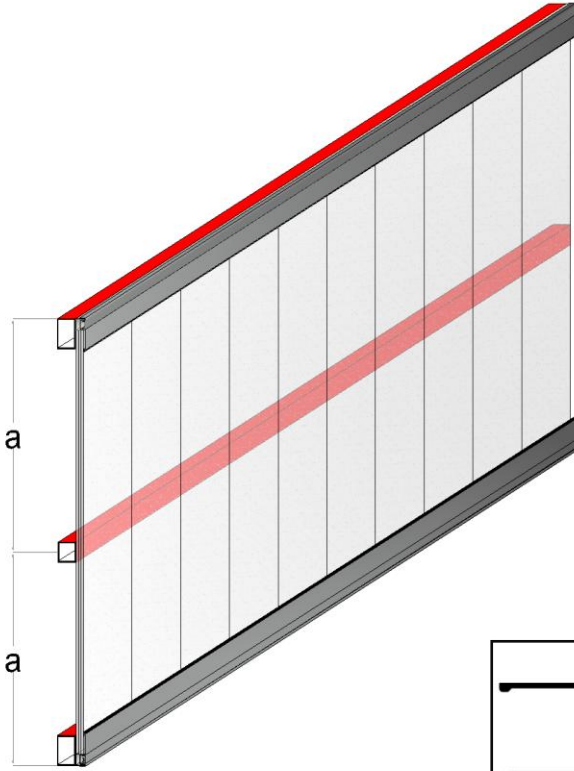

Modül genişliği 250 mm, kalınlığı 16 mm olan **NEWLUX** PC Modüler Paneller, yüksek ışık geçirgenliği ve ısı yalıtımı sağlayan dört duvarlı gövde yapısına sahiptir. Konstrüksiyona gizli vida yuvası ile monte edilen **NEWLUX** PC Paneller, özel yan kenarlarıyla, birbirlerine kolayca ve güvenli kilitlenirler. Bu birleşim detayı sayesinde; çatı ve cephe ışıklık alanları ısı, rüzgar ve suya karşı herhangi bir birleşim aksesuarına ihtiyaç olmadan pratik, güvenli ve kesintisiz saydamlıkla kaplanır.

Kalınlık mm	16
Modül Genişliği mm	250
Uzunluk mm	3000-6000
Ürün yapısı	4 duvarlı
Isı yalıtım Değeri W/m ² °K	2,1
Işık Geçirgenliği %	
Şeffaf	65
Opal	45

- ✓ Mükemmel ışık Geçirgenliği
- ✓ Yüksek ısı Yalıtımı
- ✓ Kolay ve hızlı montaj
- ✓ Yüksek Yangın Direnç
- ✓ Sararma ve Kırılmaya karşı
- ✓ 10 yıl Garanti
- ✓ Yüksek Darbe Direnç
- ✓ Renk Çeşitliliği

Web page: www.polinetltd.com.tr E-mail : info@polinetltd.com.tr

NEWLUX PC Panellerin yük dirençlerinin güvenli olabilmesi için çatı veya cephe konstrüksiyon aşıklarının arasındaki mesafelerinin (a) oluşturulmasında aşağıdaki yük tablosunun dikkate alınması önemlidir. Çatı kullanımlarında eğimin min. %12 olması tavsiye edilmektedir.