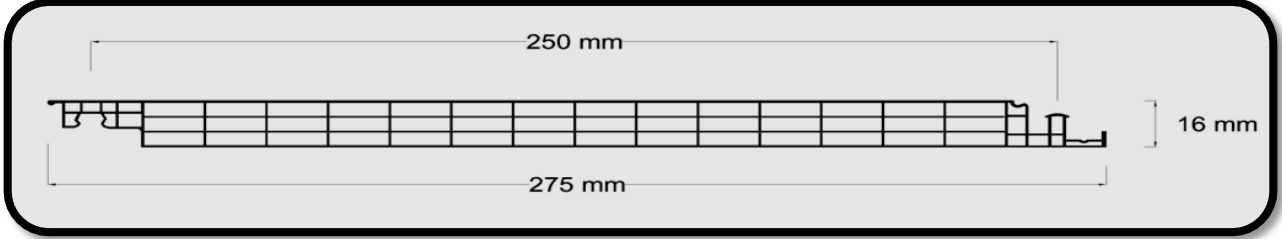

Modül genişliği 250 mm, kalınlığı 16 mm olan **NEWLUX** PC Modüler Paneller, yüksek ışık geçirgenliği ve ısı yalıtımı sağlayan dört duvarlı gövde yapısına sahiptir. Konstrüksiyona gizli vida yuvası ile monte edilen **NEWLUX** PC Paneller, özel yan kenarlarıyla, birbirlerine kolayca ve güvenli kilitlenirler. Bu birleşim detayı sayesinde; çatı ve cephe ışıklık alanları ısı, rüzgar ve suya karşı herhangi bir birleşim aksesuarına ihtiyaç olmadan pratik, güvenli ve kesintisiz saydamlıkla kaplanır.

Kalınlık mm	16
Modül Genişliği mm	250
Uzunluk mm	3000-6000
Ürün yapısı	4 duvarlı
Isı yalıtım Değeri W/m ² °K	2,1
Işık Geçirgenliği %	
Şeffaf	65
Opal	45

- ✓ Mükemmel ışık Geçirgenliği
- ✓ Yüksek ısı Yalıtımı
- ✓ Kolay ve hızlı montaj
- ✓ Yüksek Yangın Direnç
- ✓ Sararma ve Kırılmaya karşı
- ✓ 10 yıl Garanti
- ✓ Yüksek Darbe Direnç
- ✓ Renk Çeşitliliği