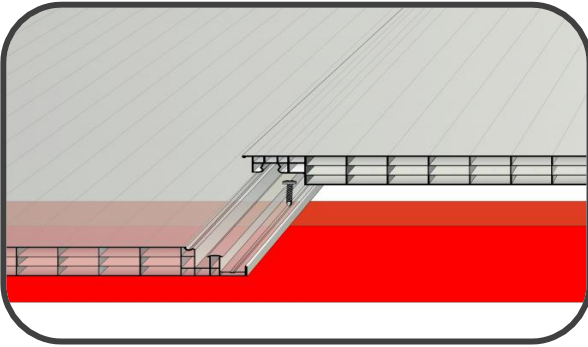

NEWLUX

NewLux PC Paneller, araba park yeri, kanopi, balkon, veranda, sera, kış bahçesi, çatı feneri gibi küçük alanlarda düz çatı ve cephelerin herhangi bir birleşim aksesuarına ihtiyaç duyulmadan, ucuz ve esnetik çözümler sunarak, kolay, hızlı ve güvenli kaplanmasını sağlar.

Modül genişliği 250 mm, kalınlığı 16 mm olan **NEWLUX** PC Modüler Paneller, yüksek ışık geçirgenliği ve ısı yalıtımı sağlayan dört duvarlı gövde yapısına sahiptir. Konstrüksiyona gizli vida yuvası ile monte edilen **NEWLUX** PC Paneller, özel yan kenarlarıyla, birbirlerine kolayca ve güvenli kilitlenirler. Bu birleşim detayı sayesinde; çatı ve cephe ışıklık alanları ısı, rüzgar ve suya karşı herhangi bir birleşim aksesuarına ihtiyaç olmadan pratik, güvenli ve kesintisiz saydamlıkla kaplanır.

Kalınlık mm	16
Modül Genişliği mm	250
Uzunluk mm	3000-6000
Ürün yapısı	4 duvarlı
Isı yalıtım Değeri W/m ² °K	2,1
Işık Geçirgenliği %	
Şeffaf	65
Opal	45

- ✓ Mükemmel ışık Geçirgenliği
- ✓ Yüksek ısı Yalıtımı
- ✓ Kolay ve hızlı montaj
- ✓ Yüksek Yangın Direnç
- ✓ Sararma ve Kırılmaya karşı
- ✓ 10 yıl Garanti
- ✓ Yüksek Darbe Direnç
- ✓ Renk Çeşitliliği

Web page: www.polinetltd.com.tr E-mail : info@polinetltd.com.tr

NEWLUX PC Panellerin yük dirençlerinin güvenli olabilmesi için çatı veya cephe konstrüksiyon aşıklarının arasındaki mesafelerinin (a) oluşturulmasında aşağıdaki yük tablosunun dikkate alınması önemlidir. Çatı kullanımlarında eğimin min. %12 olması tavsiye edilmektedir.