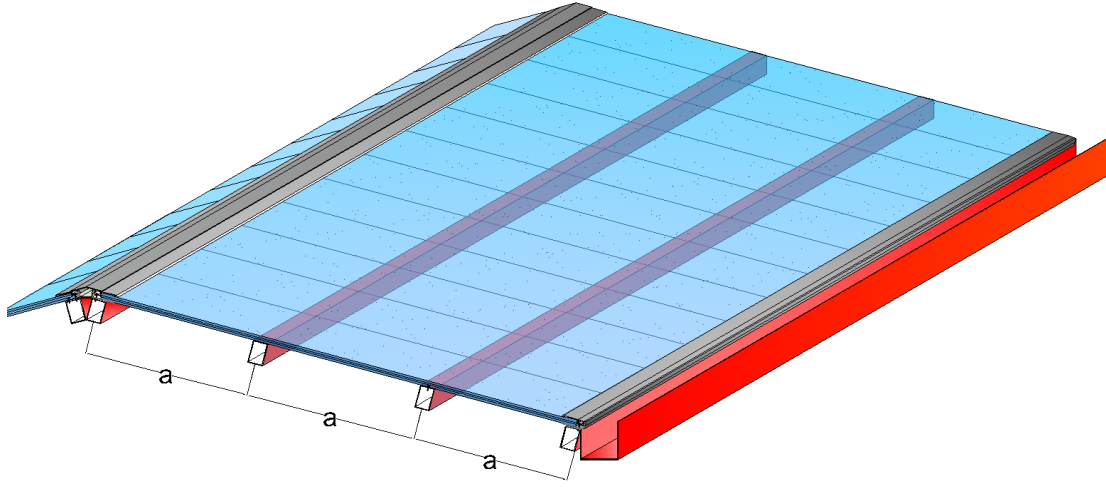

NEWLUX PC Panellerin yük dirençlerinin güvenli olabilmesi için çatı veya cephe konstrüksiyon aşıklarının arasındaki mesafelerinin (a) oluşturulmasında aşağıdaki yük tablosunun dikkate alınması önemlidir. Çatı kullanımlarında eğimin min. %12 olması tavsiye edilmektedir.