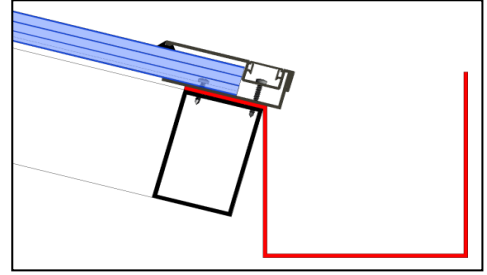

Modül genişliği 250 mm, kalınlığı 16 mm olan **NEWLUX** PC Modüler Paneller, yüksek ışık geçirgenliği ve ısı yalıtımı sağlayan dört duvarlı gövde yapısına sahiptir. Konstrüksiyona gizli vida yuvası ile monte edilen **NEWLUX** PC Paneller, özel yan kenarlarıyla, birbirlerine kolayca ve güvenli kilitlenirler. Bu birleşim detayı sayesinde; çatı ve cephe ışıklık alanları ısı, rüzgar ve suya karşı herhangi bir birleşim aksesuarına ihtiyaç olmadan pratik, güvenli ve kesintisiz saydamlıkla kaplanır.

Kalınlık mm	16
Modül Genişliği mm	250
Uzunluk mm	3000-6000
Ürün yapısı	4 duvarlı
Isı yalıtım Değeri W/m ² °K	2,1
Işık Geçirgenliği %	
Şeffaf	65
Opal	45

- ✓ Mükemmel ışık Geçirgenliği
- ✓ Yüksek ısı Yalıtımı
- ✓ Kolay ve hızlı montaj
- ✓ Yüksek Yangın Direnç
- ✓ Sararma ve Kırılmaya karşı
- ✓ 10 yıl Garanti
- ✓ Yüksek Darbe Direnç
- ✓ Renk Çeşitliliği

Web page: www.polinetltd.com.tr E-mail : info@polinetltd.com.tr

NEWLUX PC Panellerin yük dirençlerinin güvenli olabilmesi için çatı veya cephe konstrüksiyon aşıklarının arasındaki mesafelerinin (a) oluşturulmasında aşağıdaki yük tablosunun dikkate alınması önemlidir. Çatı kullanımlarında eğimin min. %12 olması tavsiye edilmektedir.